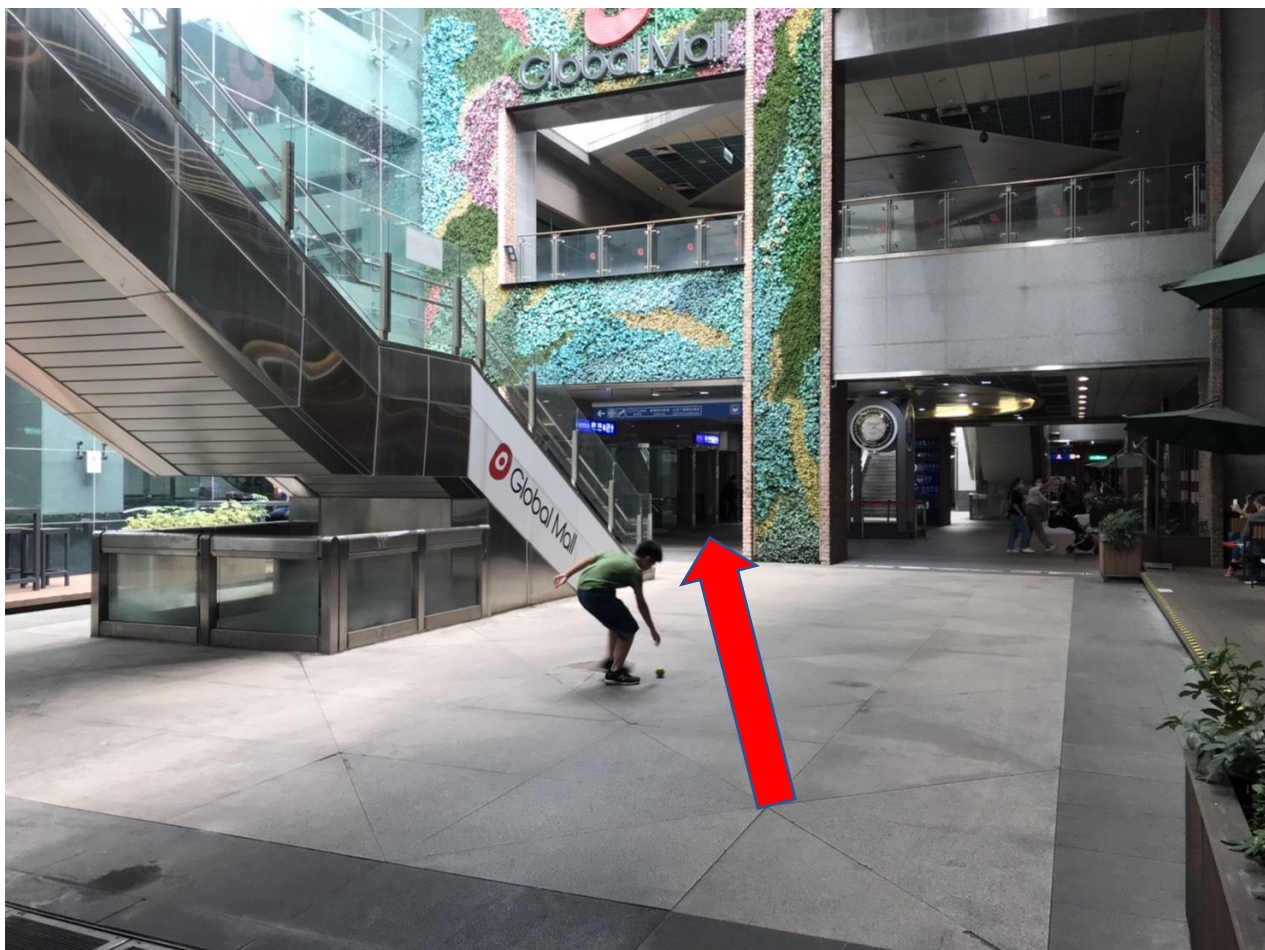

接駁車資訊

捷運-請於板南線-南港站下車，走出口 1A，07:50-08:00 將有舉牌人員協助引導；或出捷運站後自行前往接駁車上車處。

高鐵 - 請於高鐵南港站下車，走唯一出口後自行前往接駁車上車處

接駁車位置

年會接駁時刻表

11/28(六)08:00 南港六福萬怡酒店->國防醫學院

11/28(六)08:10 南港六福萬怡酒店->國防醫學院

11/28(六)18:00 國防醫學院->南港六福萬怡酒店