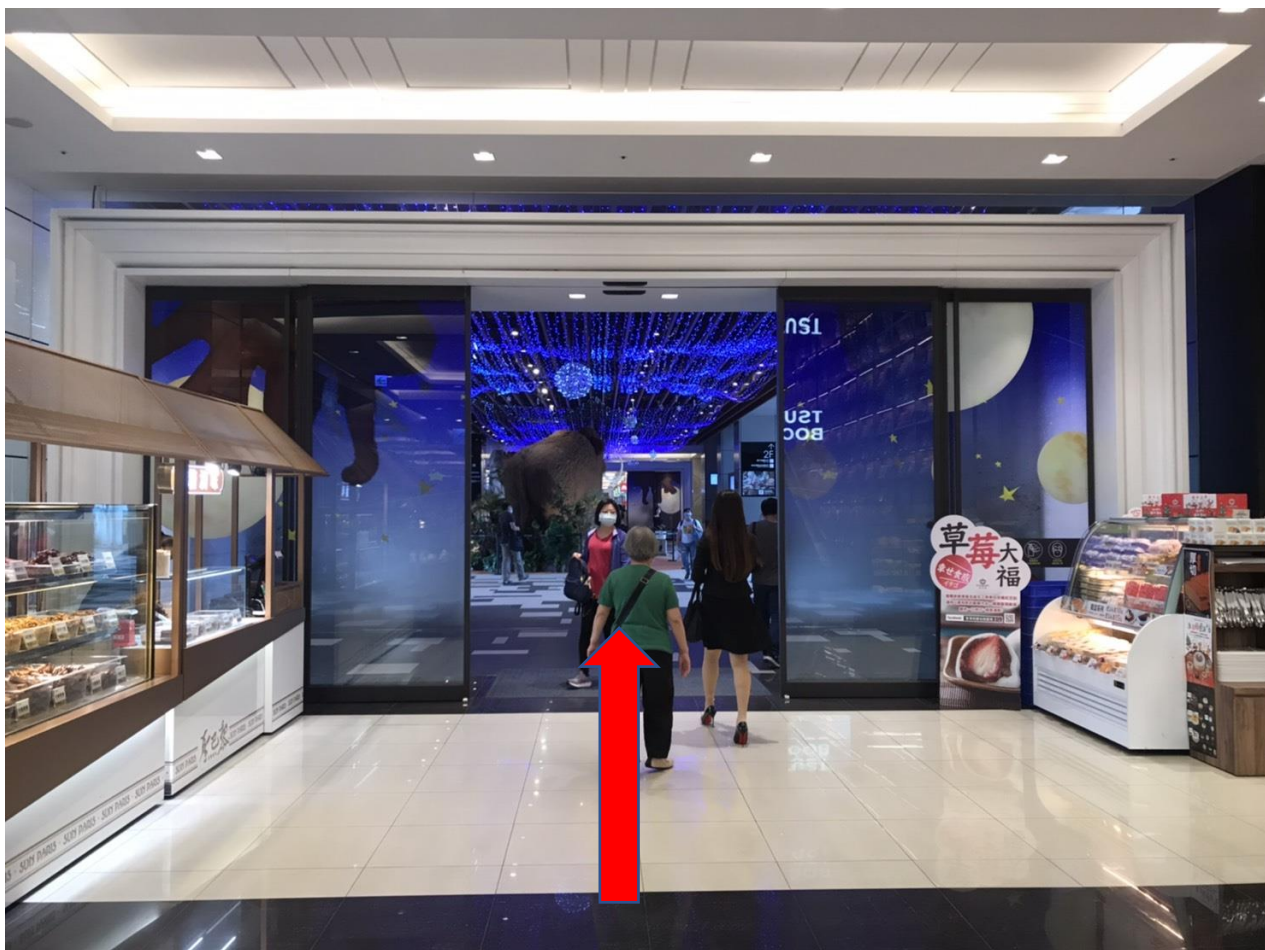

接駁車資訊

捷運-請於板南線-南港站下車，走出口 1A，07:50-08:00 將有舉牌人員協助引導；或出捷運站後自行前往接駁車上車處。

高鐵 - 請於高鐵南港站下車，走唯一出口後自行前往接駁車上車處

接駁車位置

年會接駁時刻表

11/28(六)08:00 南港六福萬怡酒店->國防醫學院

11/28(六)08:10 南港六福萬怡酒店->國防醫學院

11/28(六)18:00 國防醫學院->南港六福萬怡酒店