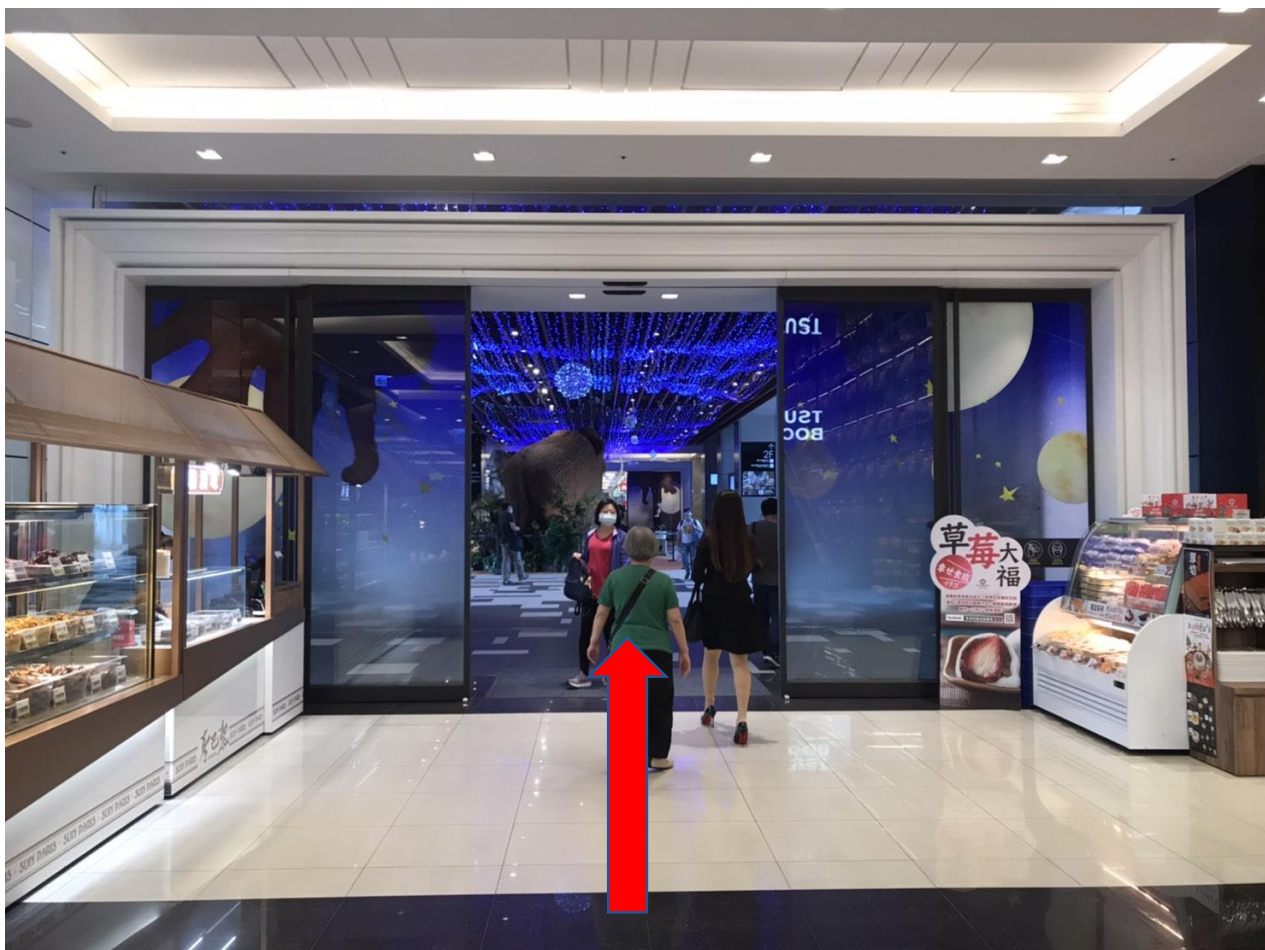

接駁車資訊

捷運-請於板南線-南港站下車，走出口 1A，07:50-08:00 將有舉牌人員協助引導；或出捷運站後自行前往接駁車上車處。

高鐵 - 請於高鐵南港站下車，走唯一出口後自行前往接駁車上車處

接駁車位置

年會接駁時刻表

11/28(六)08:00 南港六福萬怡酒店->國防醫學院

11/28(六)08:10 南港六福萬怡酒店->國防醫學院

11/28(六)18:00 國防醫學院->南港六福萬怡酒店