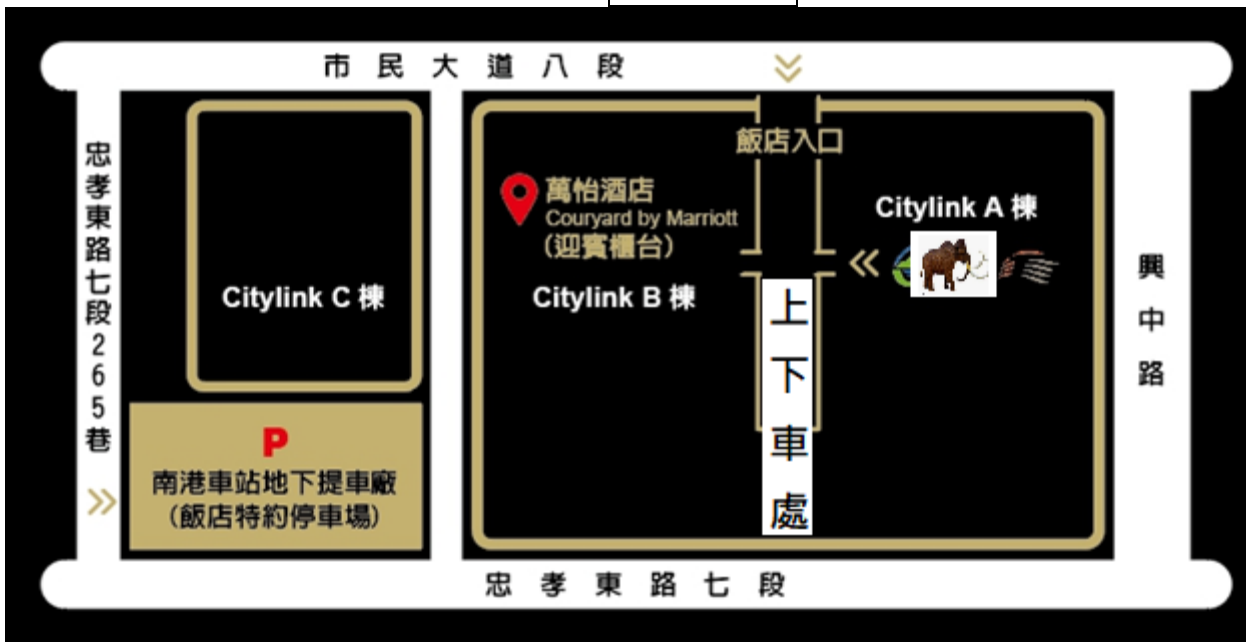

接駁車資訊

捷運-請於板南線-南港站下車，走出口 1A，07:50-08:00 將有舉牌人員協助引導；或出捷運站後自行前往接駁車上車處。

高鐵 - 請於高鐵南港站下車，走唯一出口後自行前往接駁車上車處

接駁車位置

年會接駁時刻表

11/28(六)08:00 南港六福萬怡酒店->國防醫學院

11/28(六)08:10 南港六福萬怡酒店->國防醫學院

11/28(六)18:00 國防醫學院->南港六福萬怡酒店

11/28(六)18:10 國防醫學院->南港六福萬怡酒店

11/29(日)08:00 南港六福萬怡酒店->國防醫學院

11/29(日)08:10 南港六福萬怡酒店->國防醫學院

11/29(日)15:10 國防醫學院->南港六福萬怡酒店

*11/28(六)、11/29(日)07:50-08:00 捷運南港站出口 1A 將有人舉牌指引

*合法可停靠之接駁點緊鄰客運出入口，故逾時不候，敬請準時

*搭乘高鐵者建議搭乘 0300 車次，07:55 分抵達高鐵南港站