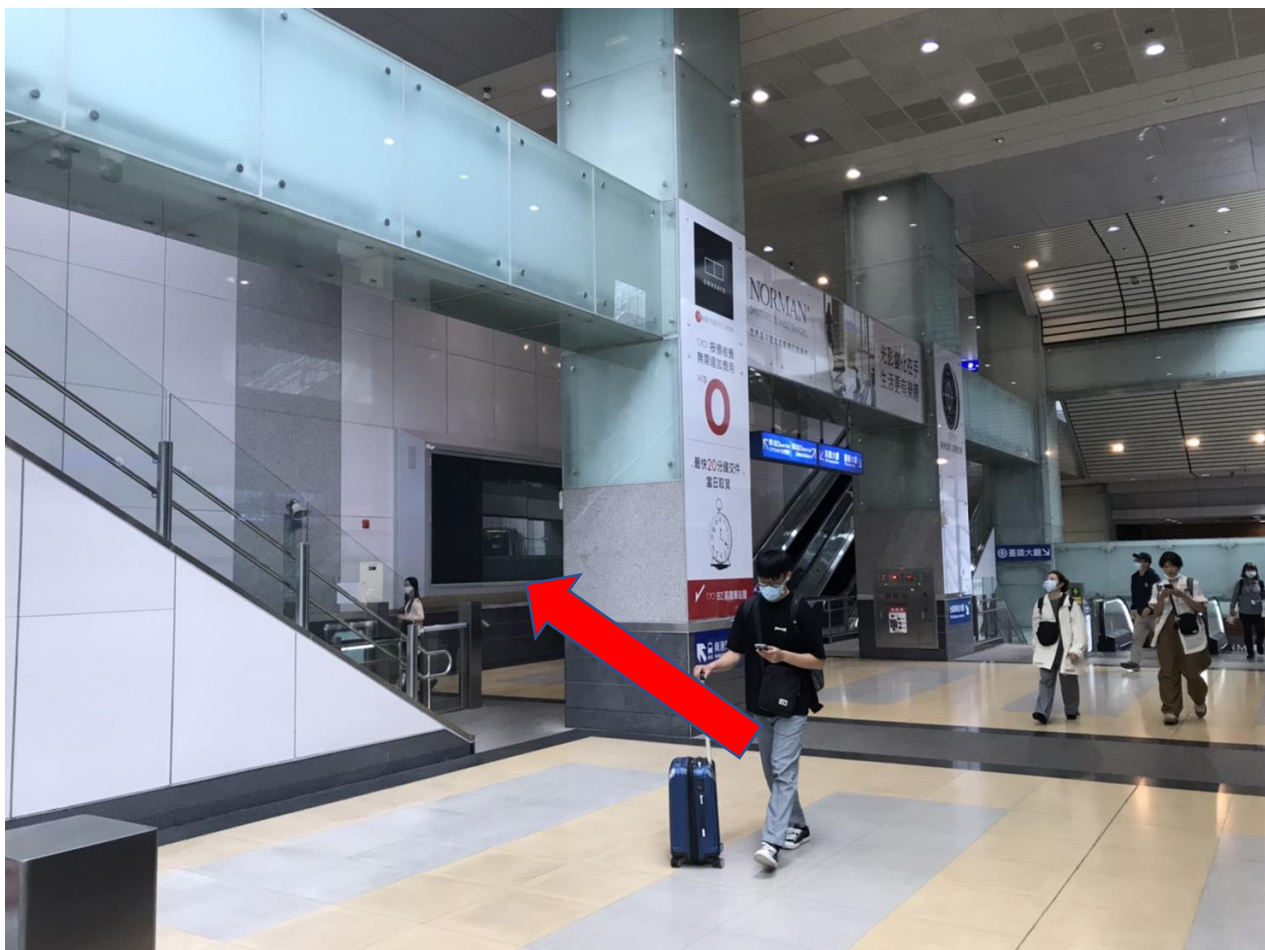

接駁車資訊

捷運-請於板南線-南港站下車，走出口 1A，07:50-08:00 將有舉牌人員協助引導；或出捷運站後自行前往接駁車上車處。

高鐵 - 請於高鐵南港站下車，走唯一出口後自行前往接駁車上車處

接駁車位置

年會接駁時刻表

11/28(六)08:00 南港六福萬怡酒店->國防醫學院

11/28(六)08:10 南港六福萬怡酒店->國防醫學院

11/28(六)18:00 國防醫學院->南港六福萬怡酒店